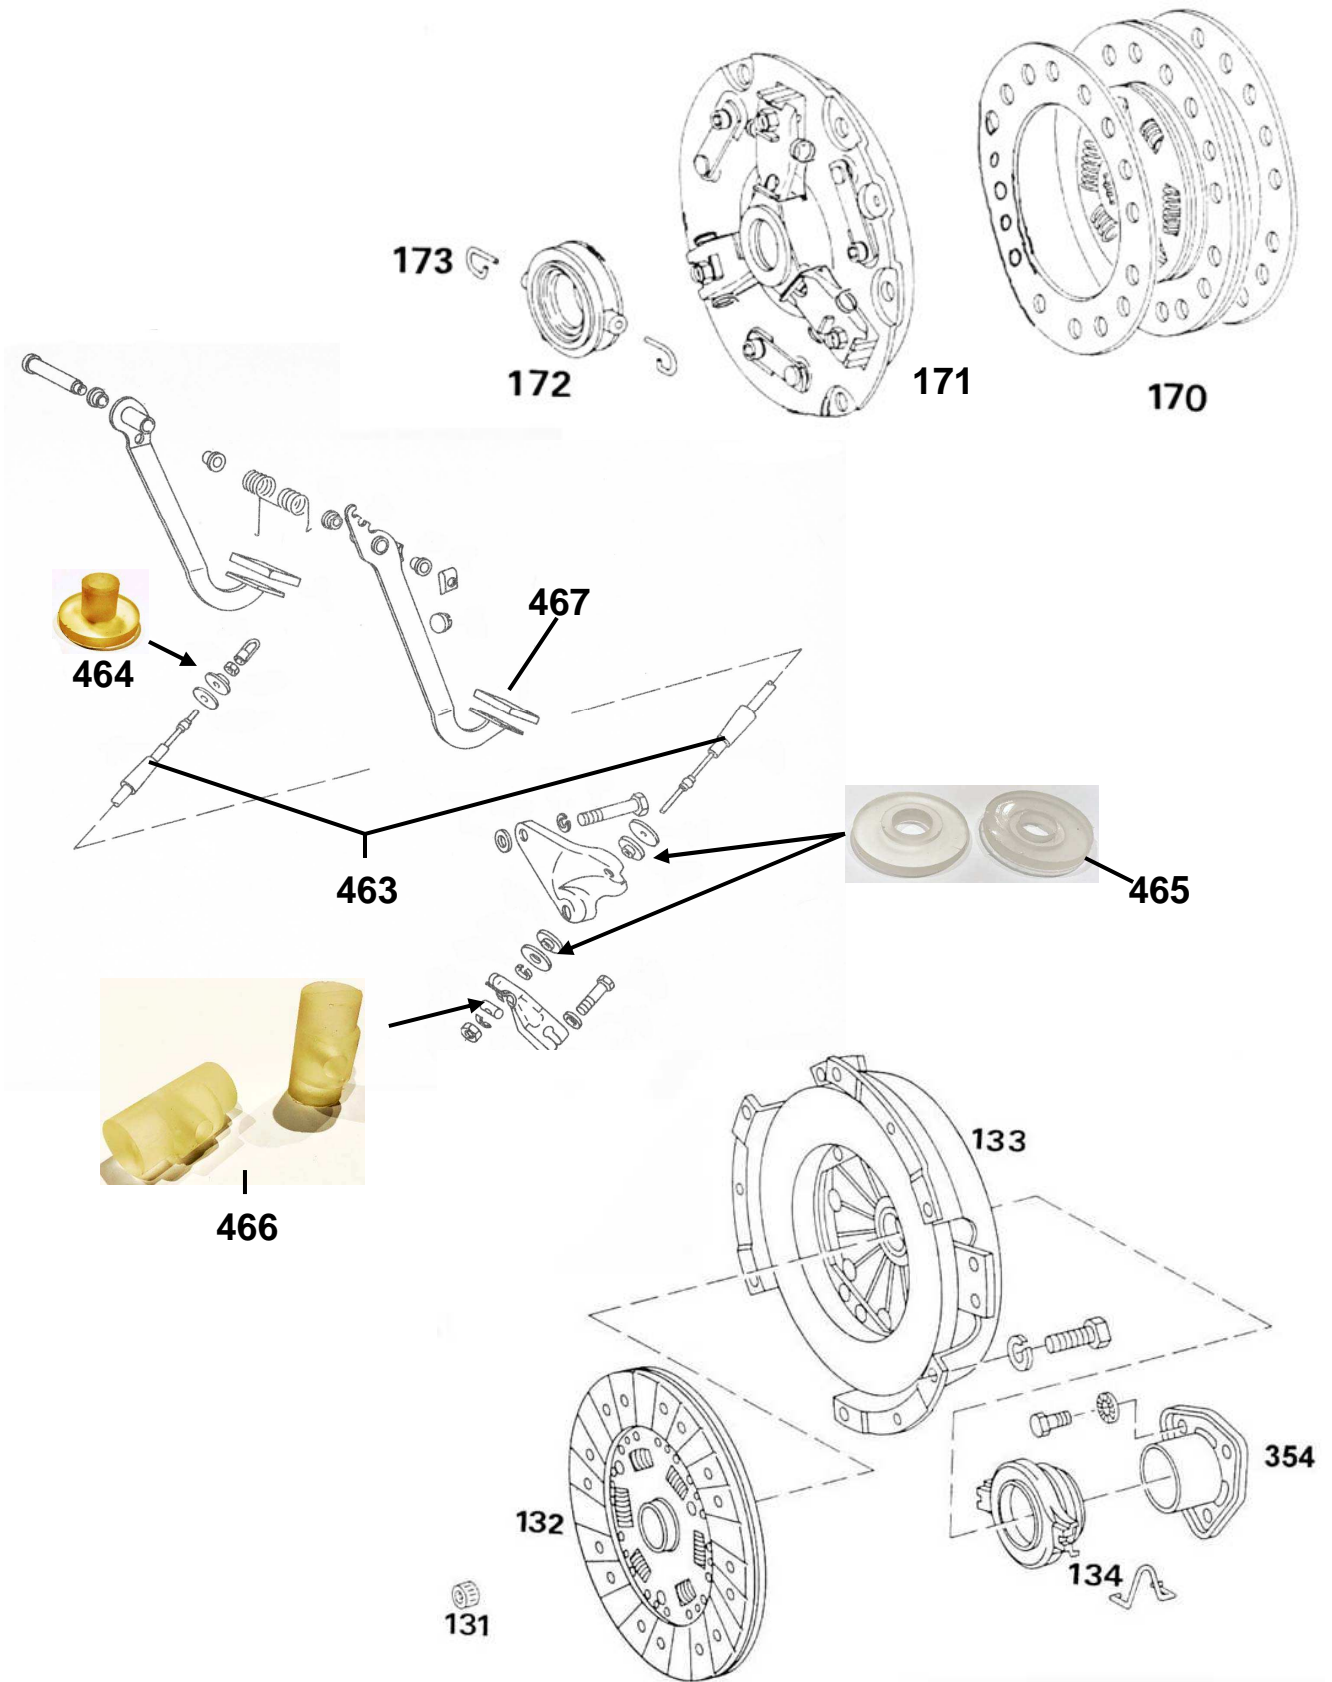

AK-AUTOTEILE

Alle Preise inkl. 19% MwSt.

Inhaber: Andreas Kuhnert
Schubertstraße 32
D-63150 Heusenstamm

www.ak-autoteile.de

Telefon: 06104 / 9236-70
Telefax: 06104 / 9236-71
E-Mail: info@ak-autoteile.de

AK-AUTOTEILE

GRUPPE KU (KUPPLUNG)

<u>Abbildung</u>	<u>Artikelnummer</u>	<u>Passend für Audi 60-90:</u>	<u>Preis (€)</u>
170	1861281107	Kupplungsscheibe	*121,40
171	1882196005	Kupplungsdruckplatte <u>bis Mot.# 10149326,</u> <u>20134301, 21048713</u>	*292,75
(171)	1882296001	Kupplungsdruckplatte <u>ab Mot.# 10149327,</u> <u>20134302, 21048714</u>	*250,00
172	3159140037	Ausrücklager <u>bis Mot.# 10149326,</u> <u>20134301, 21048713</u>	48,80
173	1825072000	Formfeder für Ausrücklager <u>3159140037</u> <u>(bis Mot.#...) (2x)</u>	à 0,35
134	3151193041	Ausrücklager <u>ab Mot.# 10149327,</u> <u>20134302, 21048714</u>	49,00
354	N13141181A	Führungshülse <u>ab Mot.# 10149327,</u> <u>20134302, 21048714</u>	32,90
131	410 0008 10	Nadellager	27,20
---	232.319	Wellendichtring für Kurbelwelle hinten	70,50
463	400100	Kupplungszug	20,00
464	N03721393	Durchführung Kupplungszug Spritzwand	16,00
465	N429093305	Buchse vom Kupplungszug-Widerlager (2x)	à 8,00
466	N429097700	Rolle vom Kupplungszug	15,00
467	N311715201	Pedalgummi für Kupplung / Bremse (2x)	à 20,00
<u>Passend für Audi 100 1,8 + 1,9 ltr.:</u>			
132	NK114725	Kupplungsscheibe	*139,00
133	3082014001	Kupplungsdruckplatte <u>bis Bj.5.71</u>	*120,00
(133)	NK104720	Kupplungsdruckplatte <u>ab Bj.6.71</u>	*165,00
172	3159140037	Ausrücklager <u>bis Bj.5.71</u>	48,80
173	1825072000	Formfeder für Ausrücklager <u>bis Bj.5.71 (2x)</u>	à 0,35
134	3151193041	Ausrücklager <u>ab Bj.6.71</u>	49,00
354	N13141181A	Führungshülse <u>ab Bj.6.71</u>	32,90
131	410 0008 10	Nadellager	27,20
---	232.319	Wellendichtring für Kurbelwelle hinten	70,50
(463)	N03721335	Kupplungszug <u>bis Bj.5.71</u>	29,90
(463)	N03721335A	Kupplungszug <u>ab Bj.6.71 bis Bj.74</u>	29,90
(463)	N03721335B	Kupplungszug <u>für Modell 1975</u>	29,90
(463)	490 0880 10	Kupplungszug <u>für Modell 1976</u>	a. A.
464	N03721393	Durchführung Kupplungszug Spritzwand	16,00
465	N429093305	Buchse vom Kupplungszug-Widerlager (2x)	à 8,00
(467)	N03721173	Pedalgummi für Kupplung / Bremse (2x)	à 23,50

* Austauschteil (+ € 50,00 Pfand)

Alle Preise inkl. 19% MwSt.