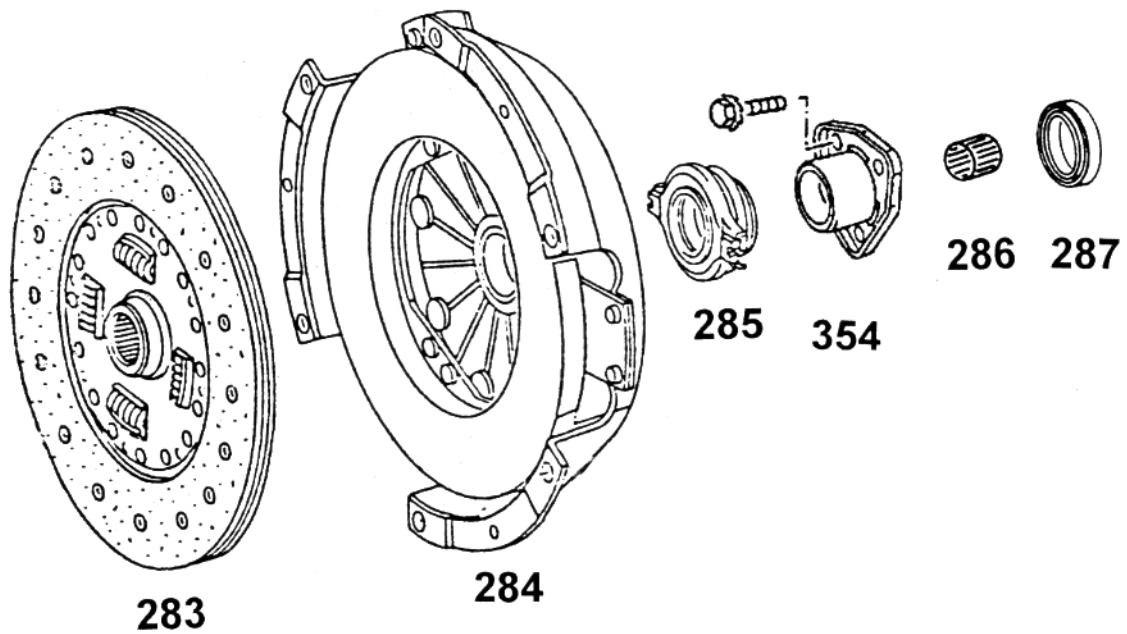

AK-AUTOTEILE

GRUPPE KU (KUPPLUNG)

<u>Abbildung</u>	<u>Artikelnummer</u>	<u>Passend für Audi 60-90:</u>	<u>Preis (€)</u>
170	1861281107	Kupplungsscheibe	*121,40
171	1882196005	Kupplungsdruckplatte <u>bis Mot.# 10149326,</u> <u>20134301, 21048713</u>	*292,75
(171)	1882296001	Kupplungsdruckplatte <u>ab Mot.# 10149327,</u> <u>20134302, 21048714</u>	*250,00
172	3159140037	Ausrücklager <u>bis Mot.# 10149326,</u> <u>20134301, 21048713</u>	48,80
173	1825072000	Formfeder für Ausrücklager <u>3159140037</u> <u>(bis Mot.#...) (2x)</u>	à 0,35
134	3151193041	Ausrücklager <u>ab Mot.# 10149327,</u> <u>20134302, 21048714</u>	49,00
354	N13141181A	Führungshülse <u>ab Mot.# 10149327,</u> <u>20134302, 21048714</u>	32,90
131	410 0008 10	Nadellager	27,20
---	232.319	Wellendichtring für Kurbelwelle hinten	70,50
463	400100	Kupplungszug	20,00
464	N03721393	Durchführung Kupplungszug Spritzwand	16,00
465	N429093305	Buchse vom Kupplungszug-Widerlager (2x)	à 8,00
466	N429097700	Rolle vom Kupplungszug	15,00
467	N311715201	Pedalgummi für Kupplung / Bremse (2x)	à 20,00
<u>Passend für Audi 100 1,8 + 1,9 ltr.:</u>			
132	NK114725	Kupplungsscheibe	*139,00
133	3082014001	Kupplungsdruckplatte <u>bis Bj.5.71</u>	*120,00
(133)	NK104720	Kupplungsdruckplatte <u>ab Bj.6.71</u>	*165,00
172	3159140037	Ausrücklager <u>bis Bj.5.71</u>	48,80
173	1825072000	Formfeder für Ausrücklager <u>bis Bj.5.71 (2x)</u>	à 0,35
134	3151193041	Ausrücklager <u>ab Bj.6.71</u>	49,00
354	N13141181A	Führungshülse <u>ab Bj.6.71</u>	32,90
131	410 0008 10	Nadellager	27,20
---	232.319	Wellendichtring für Kurbelwelle hinten	70,50
(463)	N03721335	Kupplungszug <u>bis Bj.5.71</u>	29,90
(463)	N03721335A	Kupplungszug <u>ab Bj.6.71 bis Bj.74</u>	29,90
(463)	N03721335B	Kupplungszug <u>für Modell 1975</u>	29,90
(463)	490 0880 10	Kupplungszug <u>für Modell 1976</u>	a. A.
464	N03721393	Durchführung Kupplungszug Spritzwand	16,00
465	N429093305	Buchse vom Kupplungszug-Widerlager (2x)	à 8,00
(467)	N03721173	Pedalgummi für Kupplung / Bremse (2x)	à 23,50

* Austauschteil (+ € 50,00 Pfand)

Alle Preise inkl. 19% MwSt.

AK-AUTOTEILE

Alle Preise inkl. 19% MwSt.

Inhaber: Andreas Kuhnert
Schubertstraße 32
D-63150 Heusenstamm

www.ak-autoteile.de

Telefon: 06104 / 9236-70
Telefax: 06104 / 9236-71
E-Mail: info@ak-autoteile.de