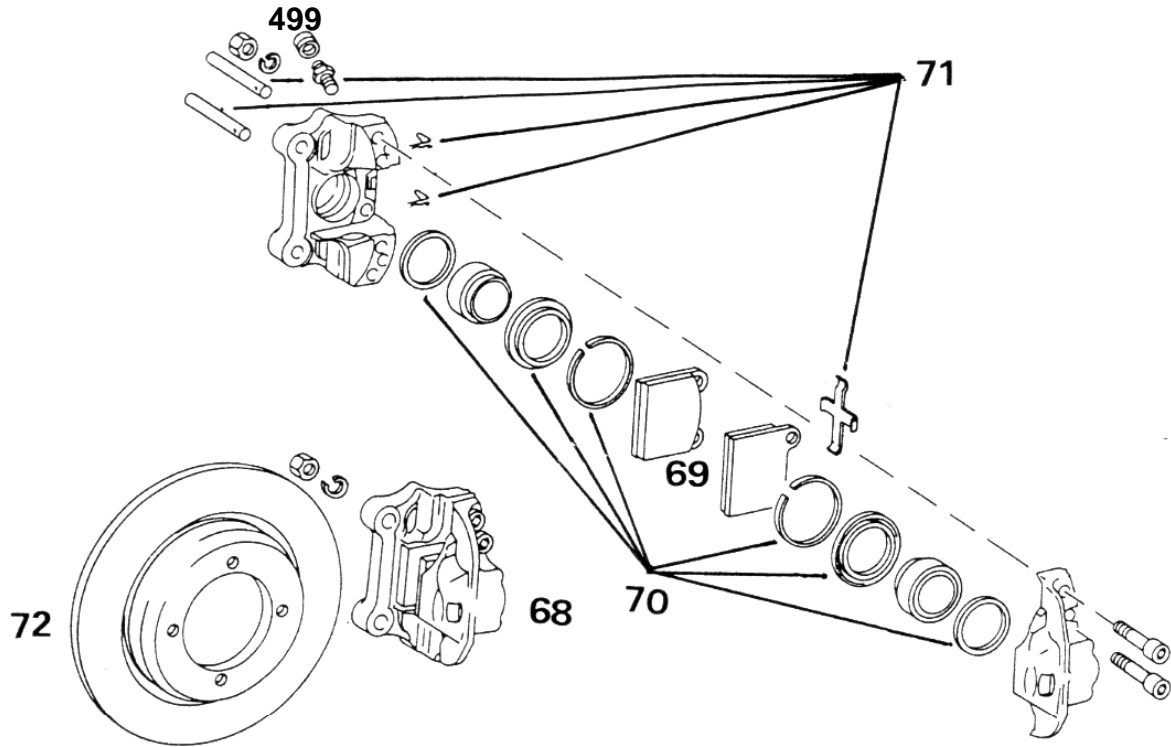

AK-AUTOTEILE

<u>Abbildung</u>	<u>Artikelnummer</u>	<u>Passend für Audi 100 + Coupé S:</u>	<u>Preis (€)</u>
63	A8065	Ausgleichsbehälter ohne Warneinrichtung	34,60
501	N03611301C	Ausgleichsbehälter mit Warneinrichtung	250,00
500	N03611351	Deckel für Ausgleichsbehälter (1-2x)	à 15,00
(458)	03.2122-3802.3	Hauptbremszylinder Automatic Bj.72-74	178,50
(458)	N03611019A	Hauptbremszylinder ab Bj.8.74	178,50
325	RK2076	Reparatursatz für Hauptbremszylinder für Fahrzeuge <u>mit</u> Bremskraftverstärker (Fahrzeuge mit Schaltgetriebe bis Bj.7.74, Fahrzeuge mit Automatik bis Bj.3.72)	95,70
(325)	RK22228	Reparatursatz für Hauptbremszylinder für Fahrzeuge <u>mit</u> Bremskraftverstärker (<u>nur für Automatik Bj.4.72 bis 7.74</u>)	a. A.
(325)	RK20208	Reparatursatz für Hauptbremszylinder für Fahrzeuge <u>mit</u> Bremskraftverstärker (Schaltgetriebe und Automatik) ab Bj.8.74	93,25
376	N03612303	Bremskraftregler <u>Automatik Bj. 4.72-7.74</u>	a. A.
326	N03721173	Pedalgummi für Bremse / Kupplung <u>nicht für Automatik-Fahrzeuge (2x)</u>	à 23,50
339	N03611715	Halteblech f. Bremsschlauch/-Leitung (2-4x)	à 2,35
380	N03611755	Bremsleitungsverteiler (2x)	à 17,00
Diverse	174.0415	Bremsleitungssatz komplett bis Bj.7.73 für Fahrzeuge <u>ohne</u> Bremskraftverstärker	a. A.
Diverse	174.0416	Bremsleitungssatz komplett bis Bj.7.73 für Fahrzeuge <u>mit</u> Bremskraftverstärker	a. A.
422	N03611939	Unterdruckschlauch Bremskraftverstärker (1 Meter)	29,90
423	N03611933	Rückschlagventil Bremskraftverstärker	44,20
<u>Bremsschläuche:</u>			
<u>Passend für Audi 100:</u>			
327	200.50	Bremsschlauch vorne bis Bj.7.74	18,00
---	360.50	Bremsschlauch vorne ab Bj.8.74 (2x)	à 23,50
328	200.50	Bremsschlauch hinten bis Bj.7.73	18,00
---	180.51.1.0	Bremsschlauch hinten ab Bj.8.73 (2x)	à 19,75
<u>Passend für Audi 100 Coupé S:</u>			
---	170.50	Bremsschlauch vorne bis Bj.72 (2x)	à 16,85
---	200.50	Bremsschlauch vorne Bj.72-7.74 (2x)	à 18,00
---	360.50	Bremsschlauch vorne ab Bj.8.74 (2x)	à 23,50
328	200.50	Bremsschlauch hinten bis Bj.7.73	18,00
---	180.51.1.0	Bremsschlauch hinten ab Bj.8.73 (2x)	à 19,75

Alle Preise inkl. 19% MwSt.

AK-AUTOTEILE

Alle Preise inkl. 19% MwSt.

Inhaber: Andreas Kuhnert
Schubertstraße 32
D-63150 Heusenstamm

www.ak-autoteile.de

Telefon: 06104 / 9236-70
Telefax: 06104 / 9236-71
E-Mail: info@ak-autoteile.de