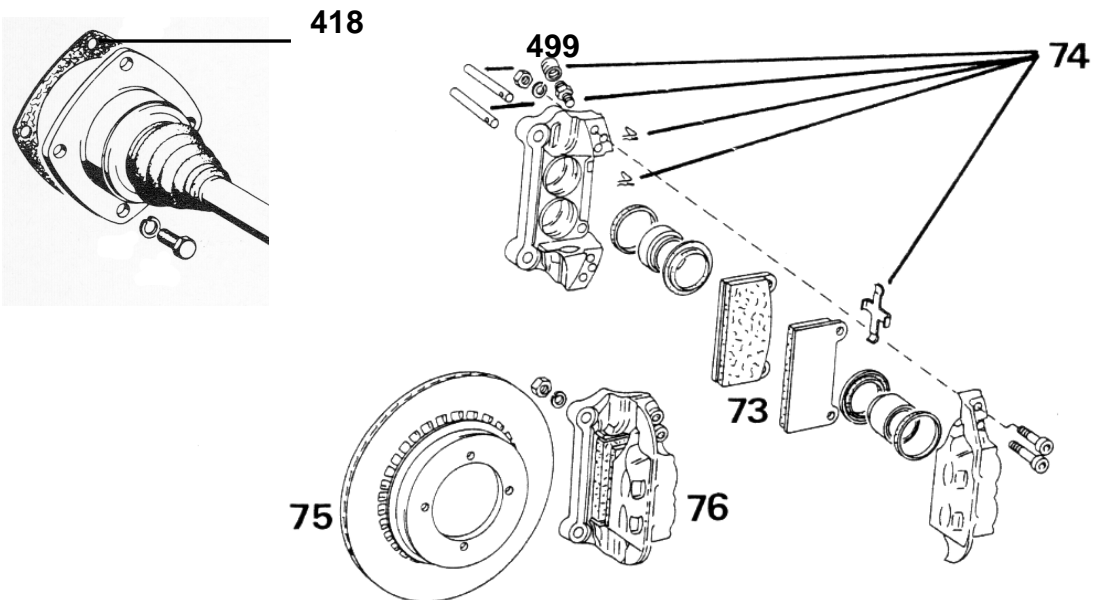

AK-AUTOTEILE

<u>Abbildung</u>	<u>Artikelnummer</u>	<u>Passend für Audi 100 + Coupé S:</u>	<u>Preis (€)</u>
63	A8065	Ausgleichsbehälter ohne Warneinrichtung	34,60
501	N03611301C	Ausgleichsbehälter mit Warneinrichtung	250,00
500	N03611351	Deckel für Ausgleichsbehälter (1-2x)	à 15,00
(458)	03.2122-3802.3	Hauptbremszylinder Automatic Bj.72-74	178,50
(458)	N03611019A	Hauptbremszylinder ab Bj.8.74	178,50
325	RK2076	Reparatursatz für Hauptbremszylinder für Fahrzeuge <u>mit</u> Bremskraftverstärker (Fahrzeuge mit Schaltgetriebe bis Bj.7.74, Fahrzeuge mit Automatik bis Bj.3.72)	95,70
(325)	RK22228	Reparatursatz für Hauptbremszylinder für Fahrzeuge <u>mit</u> Bremskraftverstärker (<u>nur für Automatik Bj.4.72 bis 7.74</u>)	a. A.
(325)	RK20208	Reparatursatz für Hauptbremszylinder für Fahrzeuge <u>mit</u> Bremskraftverstärker (Schaltgetriebe und Automatik) ab Bj.8.74	93,25
376	N03612303	Bremskraftregler <u>Automatik Bj. 4.72-7.74</u>	a. A.
326	N03721173	Pedalgummi für Bremse / Kupplung <u>nicht für Automatik-Fahrzeuge (2x)</u>	à 23,50
339	N03611715	Halteblech f. Bremsschlauch/-Leitung (2-4x)	à 2,35
380	N03611755	Bremsleitungsverteiler (2x)	à 17,00
Diverse	174.0415	Bremsleitungssatz komplett bis Bj.7.73 für Fahrzeuge <u>ohne</u> Bremskraftverstärker	a. A.
Diverse	174.0416	Bremsleitungssatz komplett bis Bj.7.73 für Fahrzeuge <u>mit</u> Bremskraftverstärker	a. A.
422	N03611939	Unterdruckschlauch Bremskraftverstärker (1 Meter)	29,90
423	N03611933	Rückschlagventil Bremskraftverstärker	44,20
<u>Bremsschläuche:</u>			
<u>Passend für Audi 100:</u>			
327	200.50	Bremsschlauch vorne bis Bj.7.74	18,00
---	360.50	Bremsschlauch vorne ab Bj.8.74 (2x)	à 23,50
328	200.50	Bremsschlauch hinten bis Bj.7.73	18,00
---	180.51.1.0	Bremsschlauch hinten ab Bj.8.73 (2x)	à 19,75
<u>Passend für Audi 100 Coupé S:</u>			
---	170.50	Bremsschlauch vorne bis Bj.72 (2x)	à 16,85
---	200.50	Bremsschlauch vorne Bj.72-7.74 (2x)	à 18,00
---	360.50	Bremsschlauch vorne ab Bj.8.74 (2x)	à 23,50
328	200.50	Bremsschlauch hinten bis Bj.7.73	18,00
---	180.51.1.0	Bremsschlauch hinten ab Bj.8.73 (2x)	à 19,75

Alle Preise inkl. 19% MwSt.

AK-AUTOTEILE

Alle Preise inkl. 19% MwSt.

Inhaber: Andreas Kuhnert
Schubertstraße 32
D-63150 Heusenstamm

www.ak-autoteile.de

Telefon: 06104 / 9236-70
Telefax: 06104 / 9236-71
E-Mail: info@ak-autoteile.de