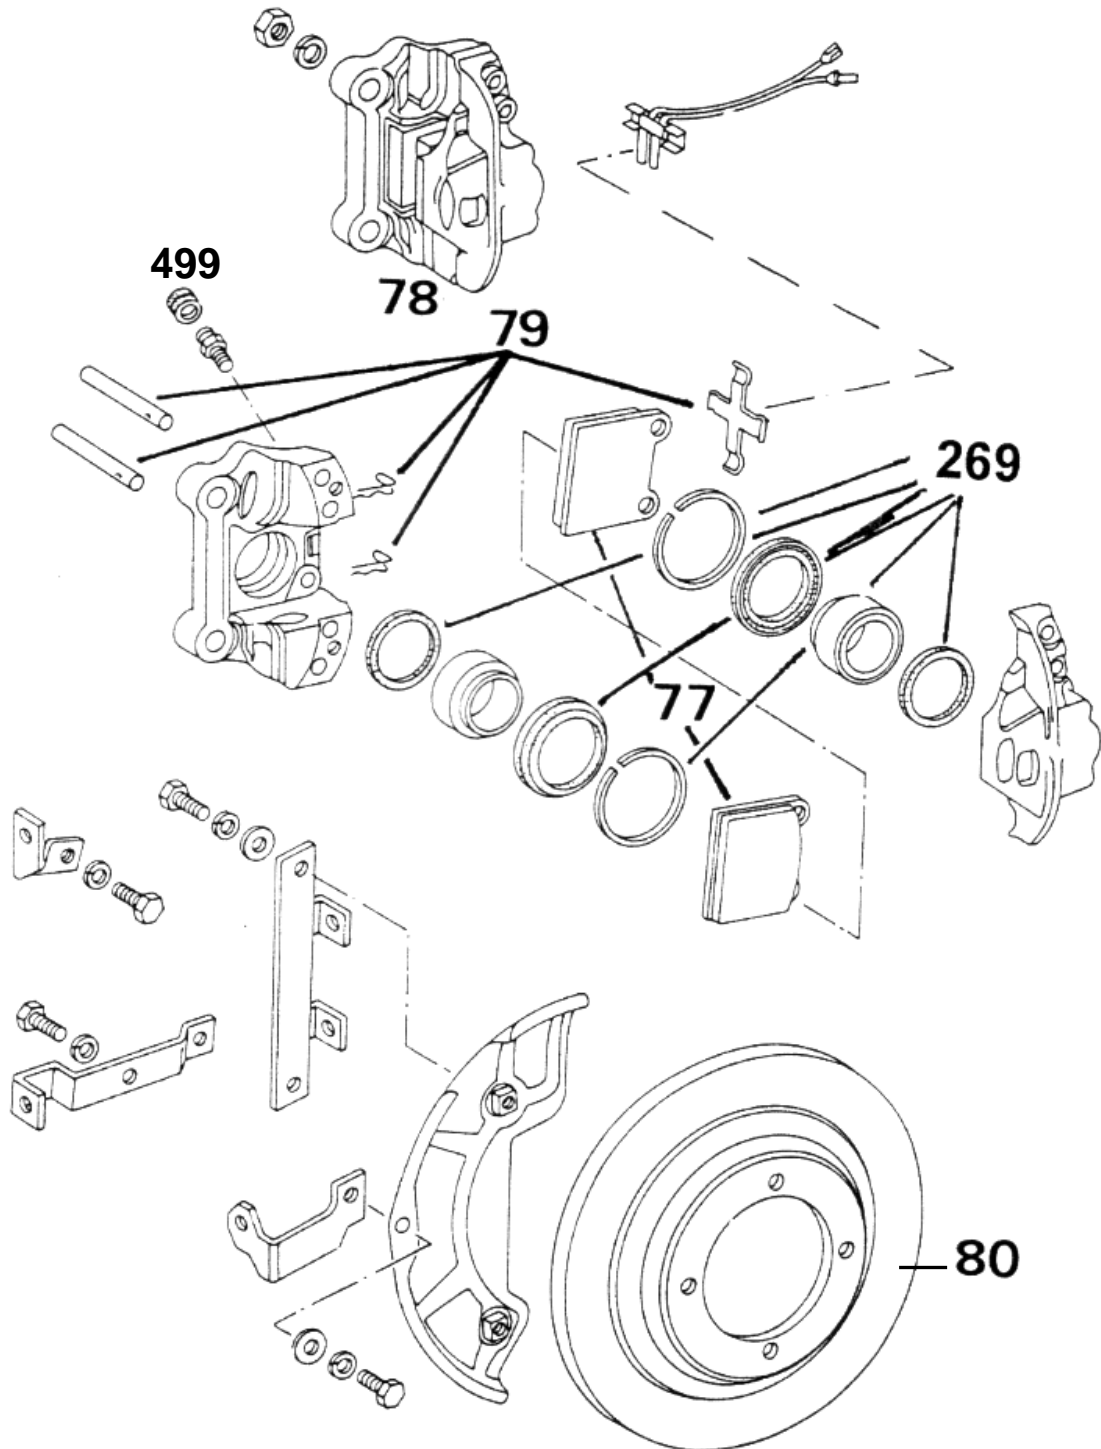

AK-AUTOTEILE

Bremsanlage vorne:

<u>Abbildung</u>	<u>Artikelnummer</u>	<u>Passend für Audi 60-100 Schaltgetriebe bis Bj.7.74:</u>	<u>Preis (€)</u>
68	NK2447017	Bremssättelset (Inhalt: 2 Stck. für <u>ein</u> Fahrzeug komplett)	*245,00 / Paar
70	RKS4801	Reparatursatz für Bremssattel (2x)	à 18,00
499	N11611483	Staubkappe, Entlüfterschraube (2x)	à 1,00
71	NK7999902	Zubehörsatz für Bremssättel (Ausreichend für <u>ein</u> Fahrzeug)	8,00
69	20034	Bremssattel	30,00
72	609388	Bremsscheibe (2x)	à 98,00
418	N03407289	Isolierscheibe Gelenkwelle/Bremssch. (2x)	à 13,50

Passend für Audi 100 Coupé S Schaltgetriebe bis Bj.7.74:

76	NK3099999	Bremssättelset (Inhalt: 2 Stck., für <u>ein</u> Fahrzeug komplett)	**390,00 / Paar
---	RKS3402	Reparatursatz für Bremssattel (2x)	à 45,00
499	N11611483	Staubkappe, Entlüfterschraube (6x)	à 1,00
74	NK7947946	Zubehörsatz für Bremssättel (Ausreichend für <u>ein</u> Fahrzeug)	a. A.
73	20126 (T0430)	Bremssattel	42,90
75	N15615301	Bremsscheibe (2x)	à 155,00
418	N03407289	Isolierscheibe Gelenkwelle/Bremssch. (2x)	à 13,50

* Austauschteil (+ € 50,00 Pfand)

** Auf Grund der schlechten Rücklieferquote der Altteile, können diese Bremssättel nur durch Vorab-Zusendung der Altteile bestellt werden.

Alle Preise inkl. 19% MwSt.

Alle Preise inkl. 19% MwSt.