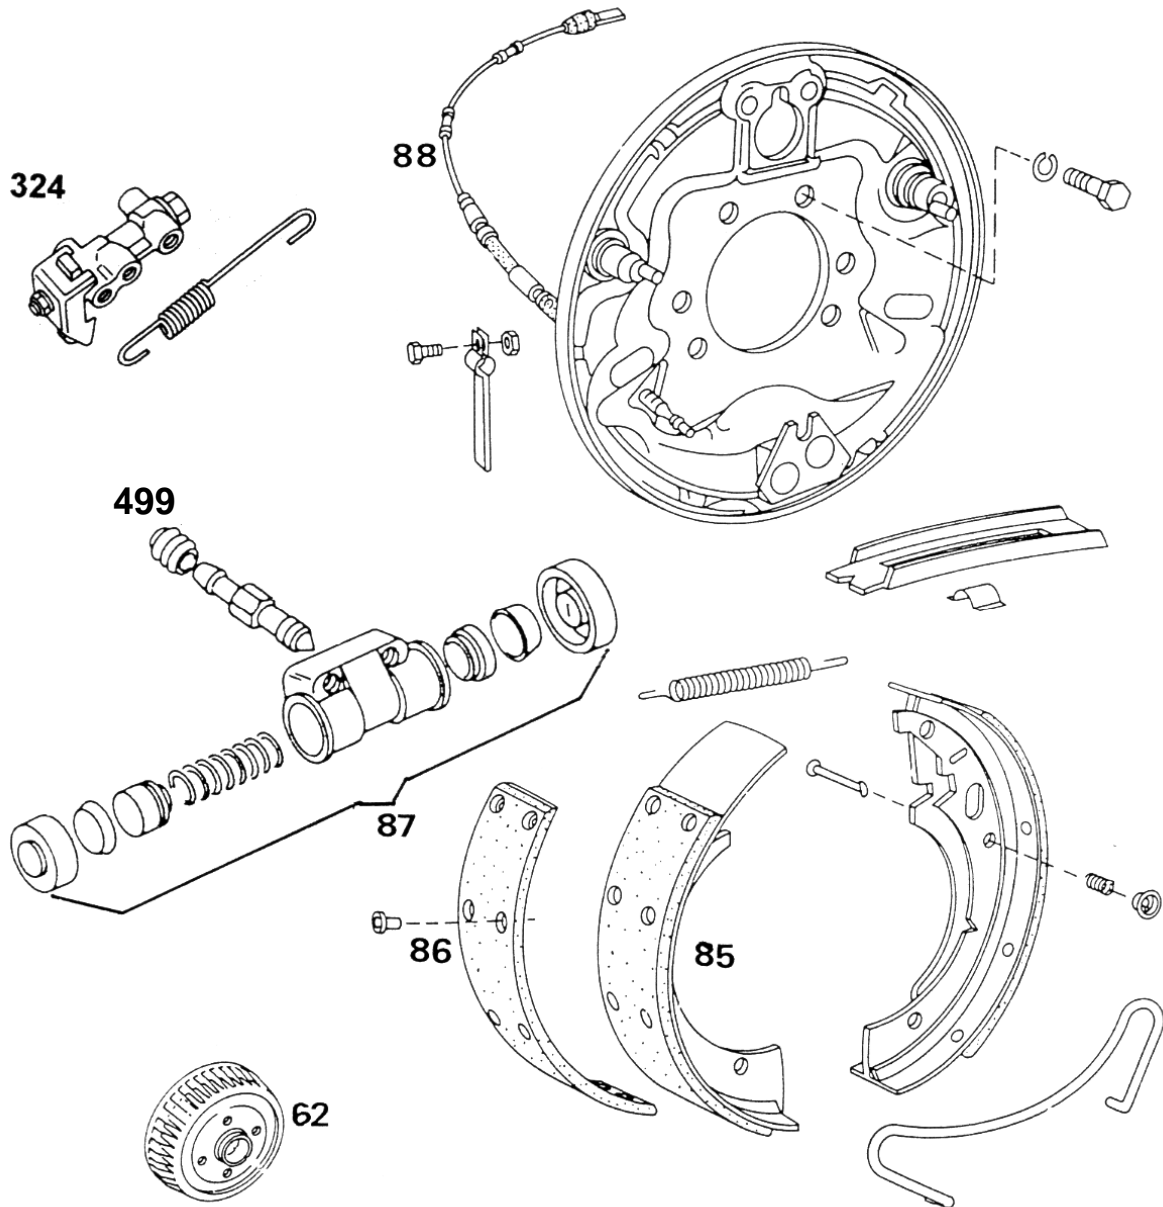

Alle Preise inkl. 19% MwSt.

Inhaber: Andreas Kuhnert
Schubertstraße 32
D-63150 Heusenstamm

www.ak-autoteile.de

Telefon: 06104 / 9236-70
Telefax: 06104 / 9236-71
E-Mail: info@ak-autoteile.de