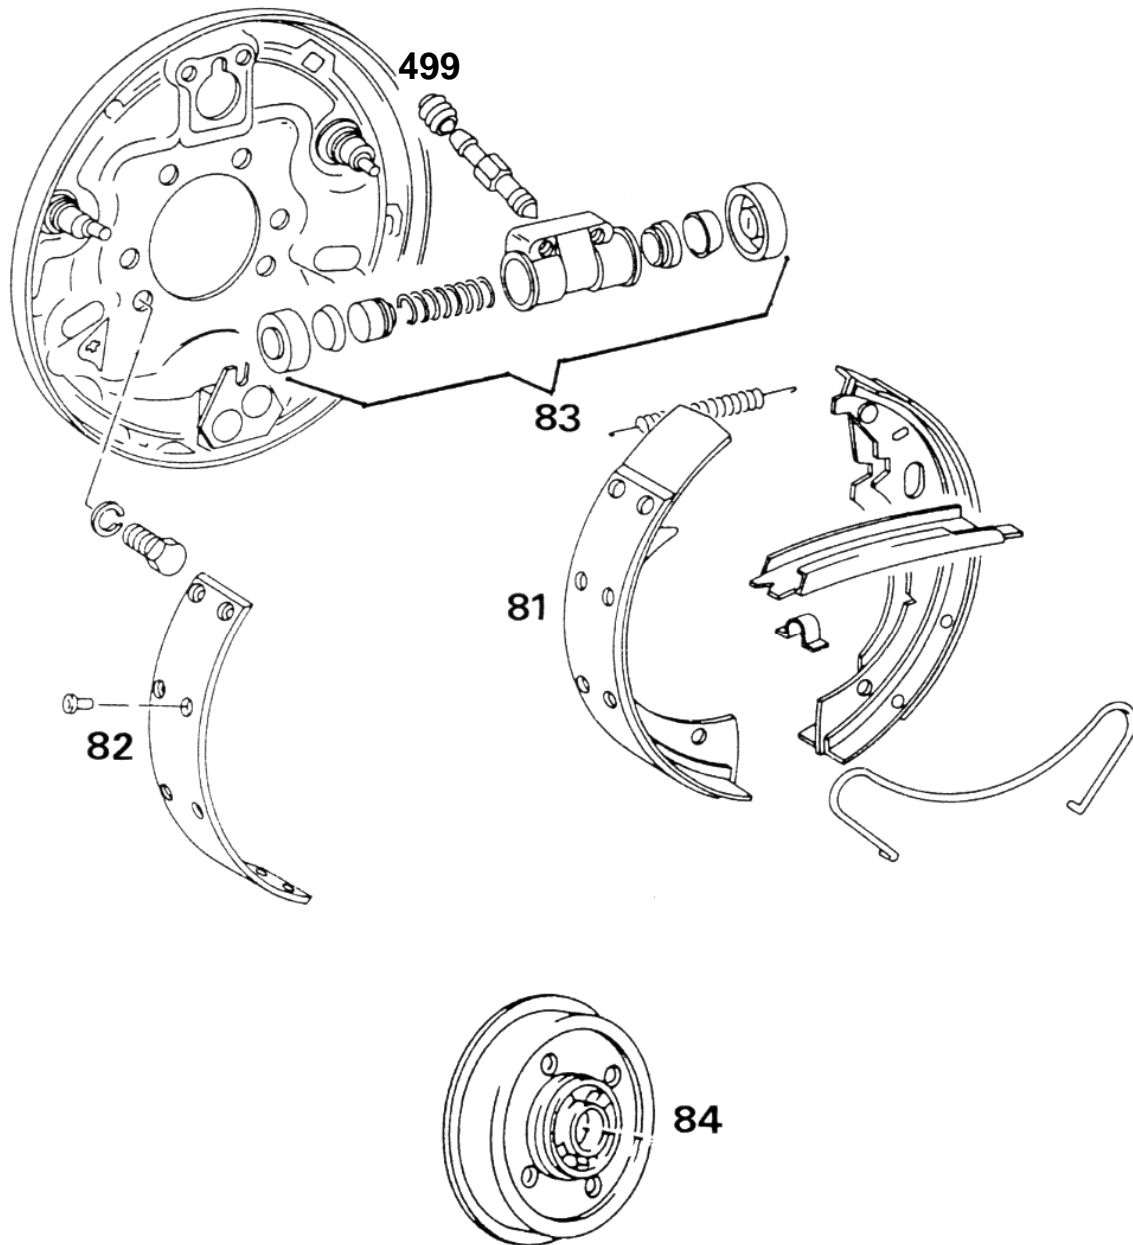

AK-AUTOTEILE

<u>Abbildung</u>	<u>Artikelnummer</u>	<u>Passend für Audi 100 + Coupé Automatik bis Bj.7.74:</u>	<u>Preis (€)</u>
(76)	NK3099997	Bremssättelset (Inhalt: 2 Stck., für <u>ein</u> Fahrzeug komplett) 4-Kolbenausführung bis Bj.3.72	*390,00 / Paar
(78)	NK3099998	Bremssättelset (Inhalt: 2 Stck., für <u>ein</u> Fahrzeug komplett) 2-Kolbenausführung Bj.4.72 bis 7.74	*328,00 / Paar
---	RKS3402	Reparatursatz für Bremssattel bis Bj.3.72 (2x)	à 45,00
(70)	RKS4810	Reparatursatz für Bremssattel Bj.4.72 bis 7.74 (2x)	à 19,00
499	N11611483	Staubkappe, Entlüfterschraube (2-6x)	à 1,00
74	NK7947946	Zubehörsatz für Bremssattel (Ausreichend für <u>ein</u> Fahrzeug) bis Bj.3.72	a. A.
73	20126 (T0430)	Bremssklötze bis Bj.3.72	49,20
(73)	20252 (T0423)	Bremssklötze Bj.4.72 bis 7.74	36,65
(72)	100120101	Bremsscheibe bis Bj.3.72 (2x)	a. A.
(72)	100120100	Bremsscheibe Bj.4.72-7.74 (2x)	à 64,40
418	N03407289	Isolierscheibe Gelenkwelle/Bremssch. (2x)	à 13,50
<u>Passend für Audi 100 + Coupé Bj.8.74 bis 76:</u>			
78	NK2447019	Bremssättelset (Inhalt: 2 Stck., für <u>ein</u> Fahrzeug komplett)	*280,00 / Paar
269	RKS4850	Reparatursatz für Bremssattel (2x)	à 18,00
499	N11611483	Staubkappe, Entlüfterschraube (2x)	à 1,00
79	NK7947947	Zubehörsatz für Bremssattel (Ausreichend für <u>ein</u> Fahrzeug)	a. A.
77	20373 (T0489)	Bremssklötze	39,00
80	609412	Bremsscheibe (2x)	a. A.
(80)	100120300	Bremsscheibe für Kurzstreckenpaket (2x) <u>(innenbelüftet)</u>	a. A.

* Austauscheteil (+ € 50,00 Pfand)

Alle Preise inkl. 19% MwSt.

Alle Preise inkl. 19% MwSt.