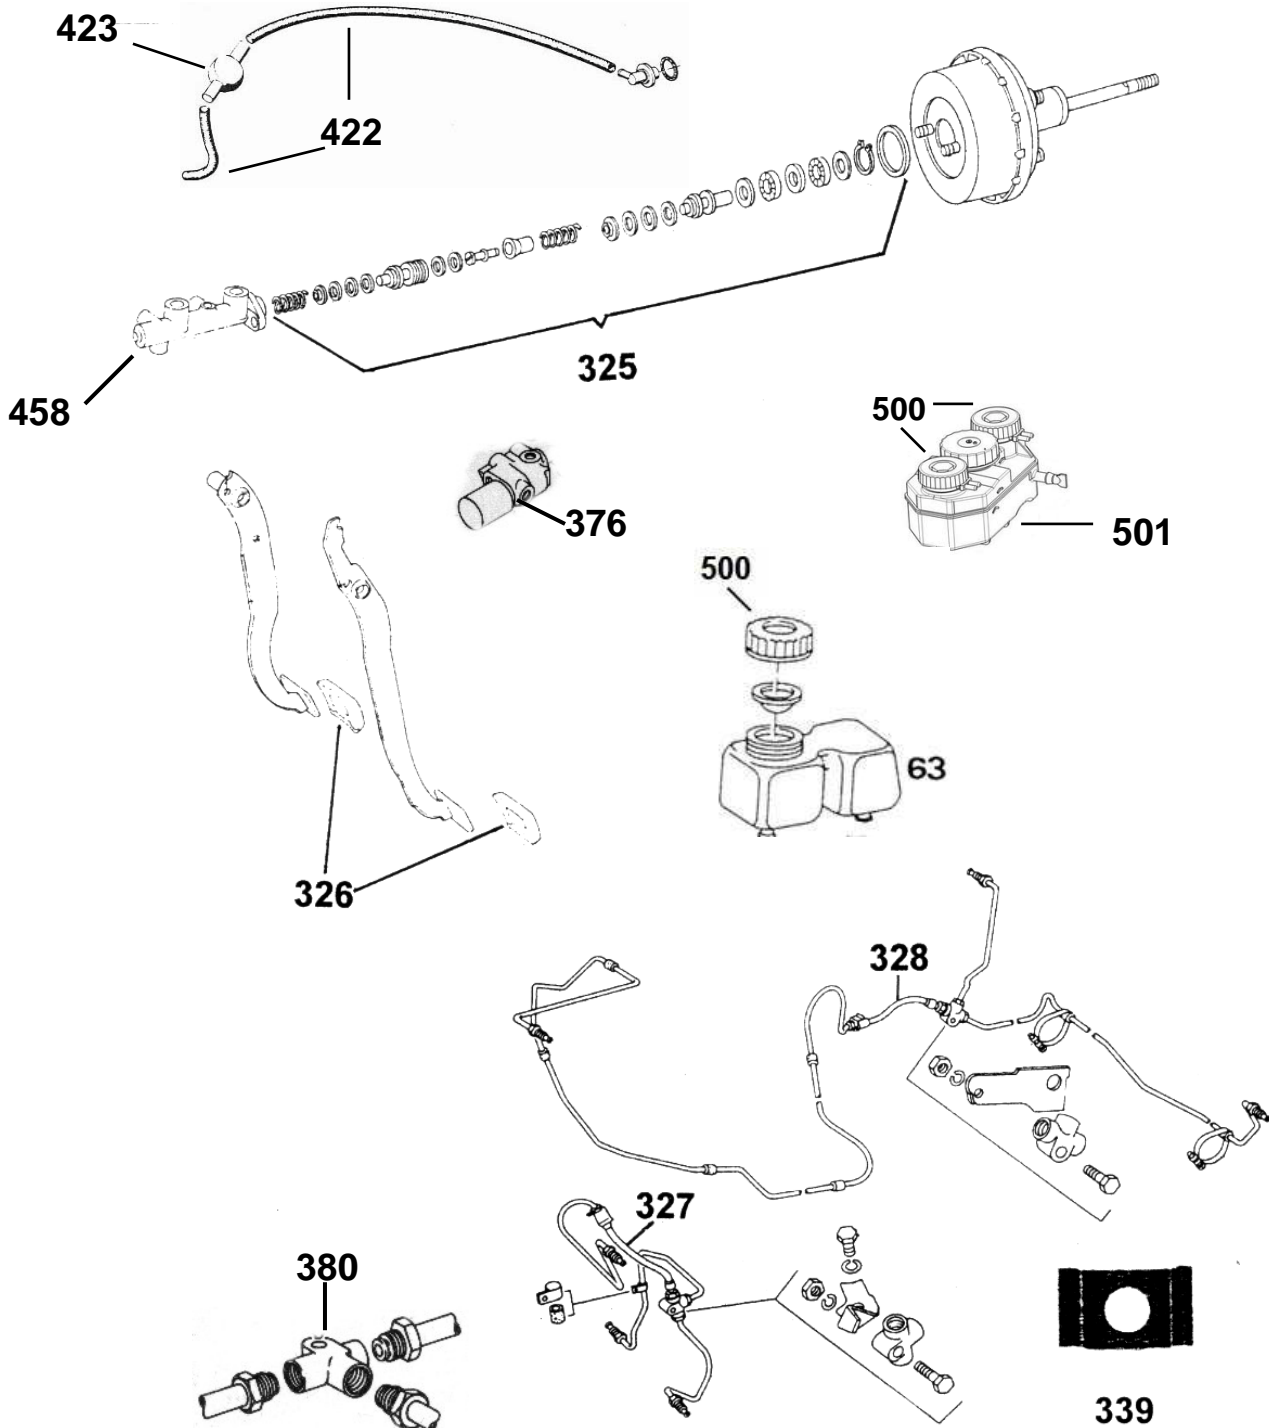

AK-AUTOTEILE

GRUPPE B (BREMSSEN)

Hauptbremszylinder, Pedal- gummis, Schläuche, Leitungen:

<u>Abbildung</u>	<u>Artikelnummer</u>	<u>Passend für Audi 60-72 Std. (Einkreis):</u>	<u>Preis (€)</u>
---	N420617000	Ausgleichsbehälter	34,60
500	N03611351	Deckel für Ausgleichsbehälter	15,00
---	N310609000	Reparatursatz für Hauptbremszyl. (o. BKV)	53,90
<u>Passend für Audi 60L-90 (Zweikreis):</u>			
63	A8065	Ausgleichsbehälter	34,60
500	N03611351	Deckel für Ausgleichsbehälter	15,00
(400)	H0851	Gummistopfen für Behälter A8065 (2x)	à 5,50
400	H0853	Gummistopfen für Originalbehälter (2x)	à 4,20
(65)	H19917.5.1	Hauptbremszylinder (für Fahrzeuge <u>mit</u> Bremskraftverstärker)	a. A.
65	H19911.9.1	Hauptbremszylinder (für Fahrzeuge <u>ohne</u> Bremskraftverstärker)	a. A.
(64)	RK19227	Reparatursatz für Hauptbremszylinder (für Fahrzeuge <u>mit</u> Bremskraftverstärker)	69,60
---	RK19218	Dichtsatz für Hauptbremszylinder (für Fahrzeuge <u>ohne</u> Bremskraftverstärker)	69,60
---	N311715201	Pedalgummi für Bremse / Kupplung (2x)	à 20,00
(66)	380.50	Bremsschlauch vorne (für Fahrzeuge <u>mit</u> Bremskraftverstärker) Achtung: Nur in Verbindung mit Adapter A0624, da sonst keine Montage möglich!	18,75
66	290.66	Bremsschlauch vorne (für Fahrzeuge <u>ohne</u> Bremskraftverstärker) Achtung: Nur in Verbindung mit Adapter A0624, da sonst keine Montage möglich!	11,60
---	A0624	Bremsschlauch-Adapter	17,70
67	360.51	Bremsschlauch hinten bis Bj.7.71 (2x)	à 38,20
---	280.50.0	Bremsschlauch hinten ab Bj.8.71	20,30
339	N03611715	Halteblech für Bremsschlauch/-Leitung (4x)	à 2,35
380	N03611755	Bremsleitungsverteiler (2x)	à 17,00
422	N03611939	Unterdruckschl. Bremskraftverstärker (1m)	29,90
423	N03611933	Rückschlagventil Bremskraftverstärker	44,20

Alle Preise inkl. 19% MwSt.

AK-AUTOTEILE

Alle Preise inkl. 19% MwSt.

Inhaber: Andreas Kuhnert
Schubertstraße 32
D-63150 Heusenstamm

www.ak-autoteile.de

Telefon: 06104 / 9236-70
Telefax: 06104 / 9236-71
E-Mail: info@ak-autoteile.de